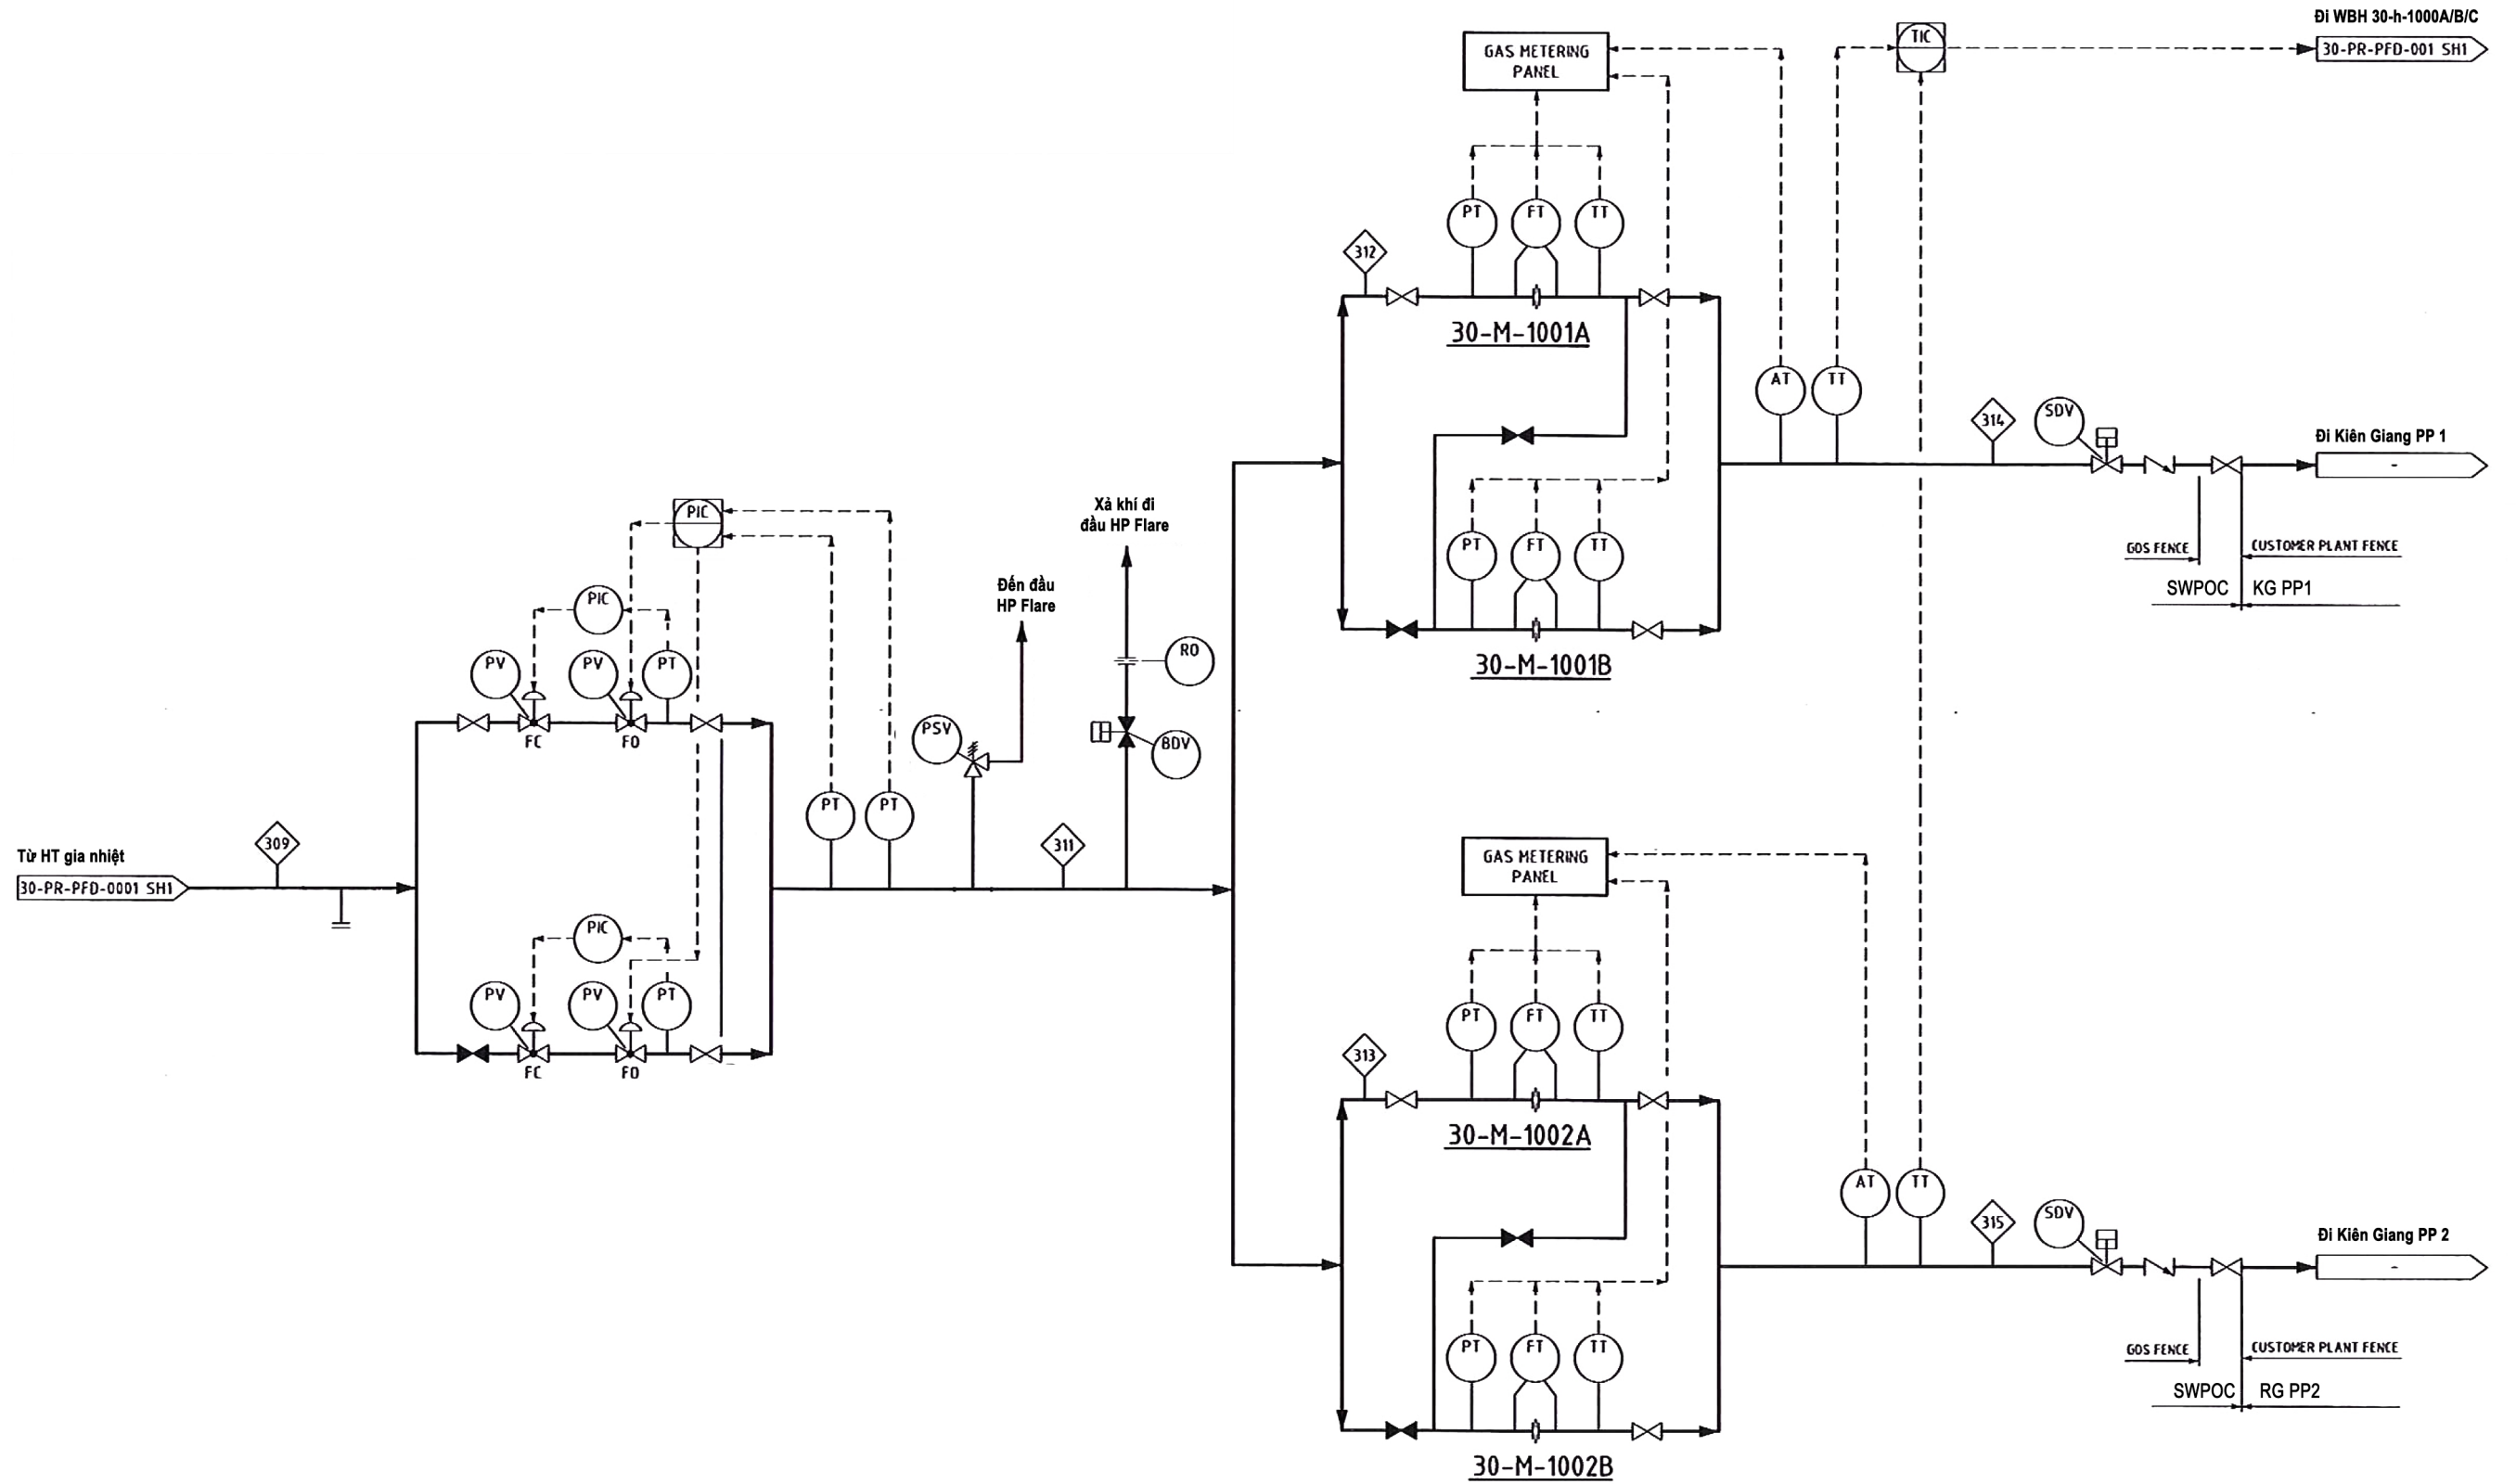

30-M-1001A/B
HT ĐO LƯỢNG
2X100%

30-M-1002A/B
HT ĐO LƯỢNG
2X100%

40-L-1000
THIẾT BỊ NHẬN THOI
1X100%

40-V-1000A/B/C
HT TÁCH LỌC
3X50%

40-H-1001A/B
HT GIA NHIỆT PP1
2X100%

40-H-1000A/B/C
HT GIA NHIỆT PP3, 4
3X50%

Đi thiết bị đo
40-PR-PFD-0001 Sh2

Đi HT khí nhiên liệu
40-PR-UFD-0001

40-M-1000A/B
T.B| ĐO LƯU LƯỢNG
2X100%

40-M-2000A/B
T.B| ĐO LƯU LƯỢNG
2X100%

40-M-3000A/B
T.B| ĐO LƯU LƯỢNG
2X100%