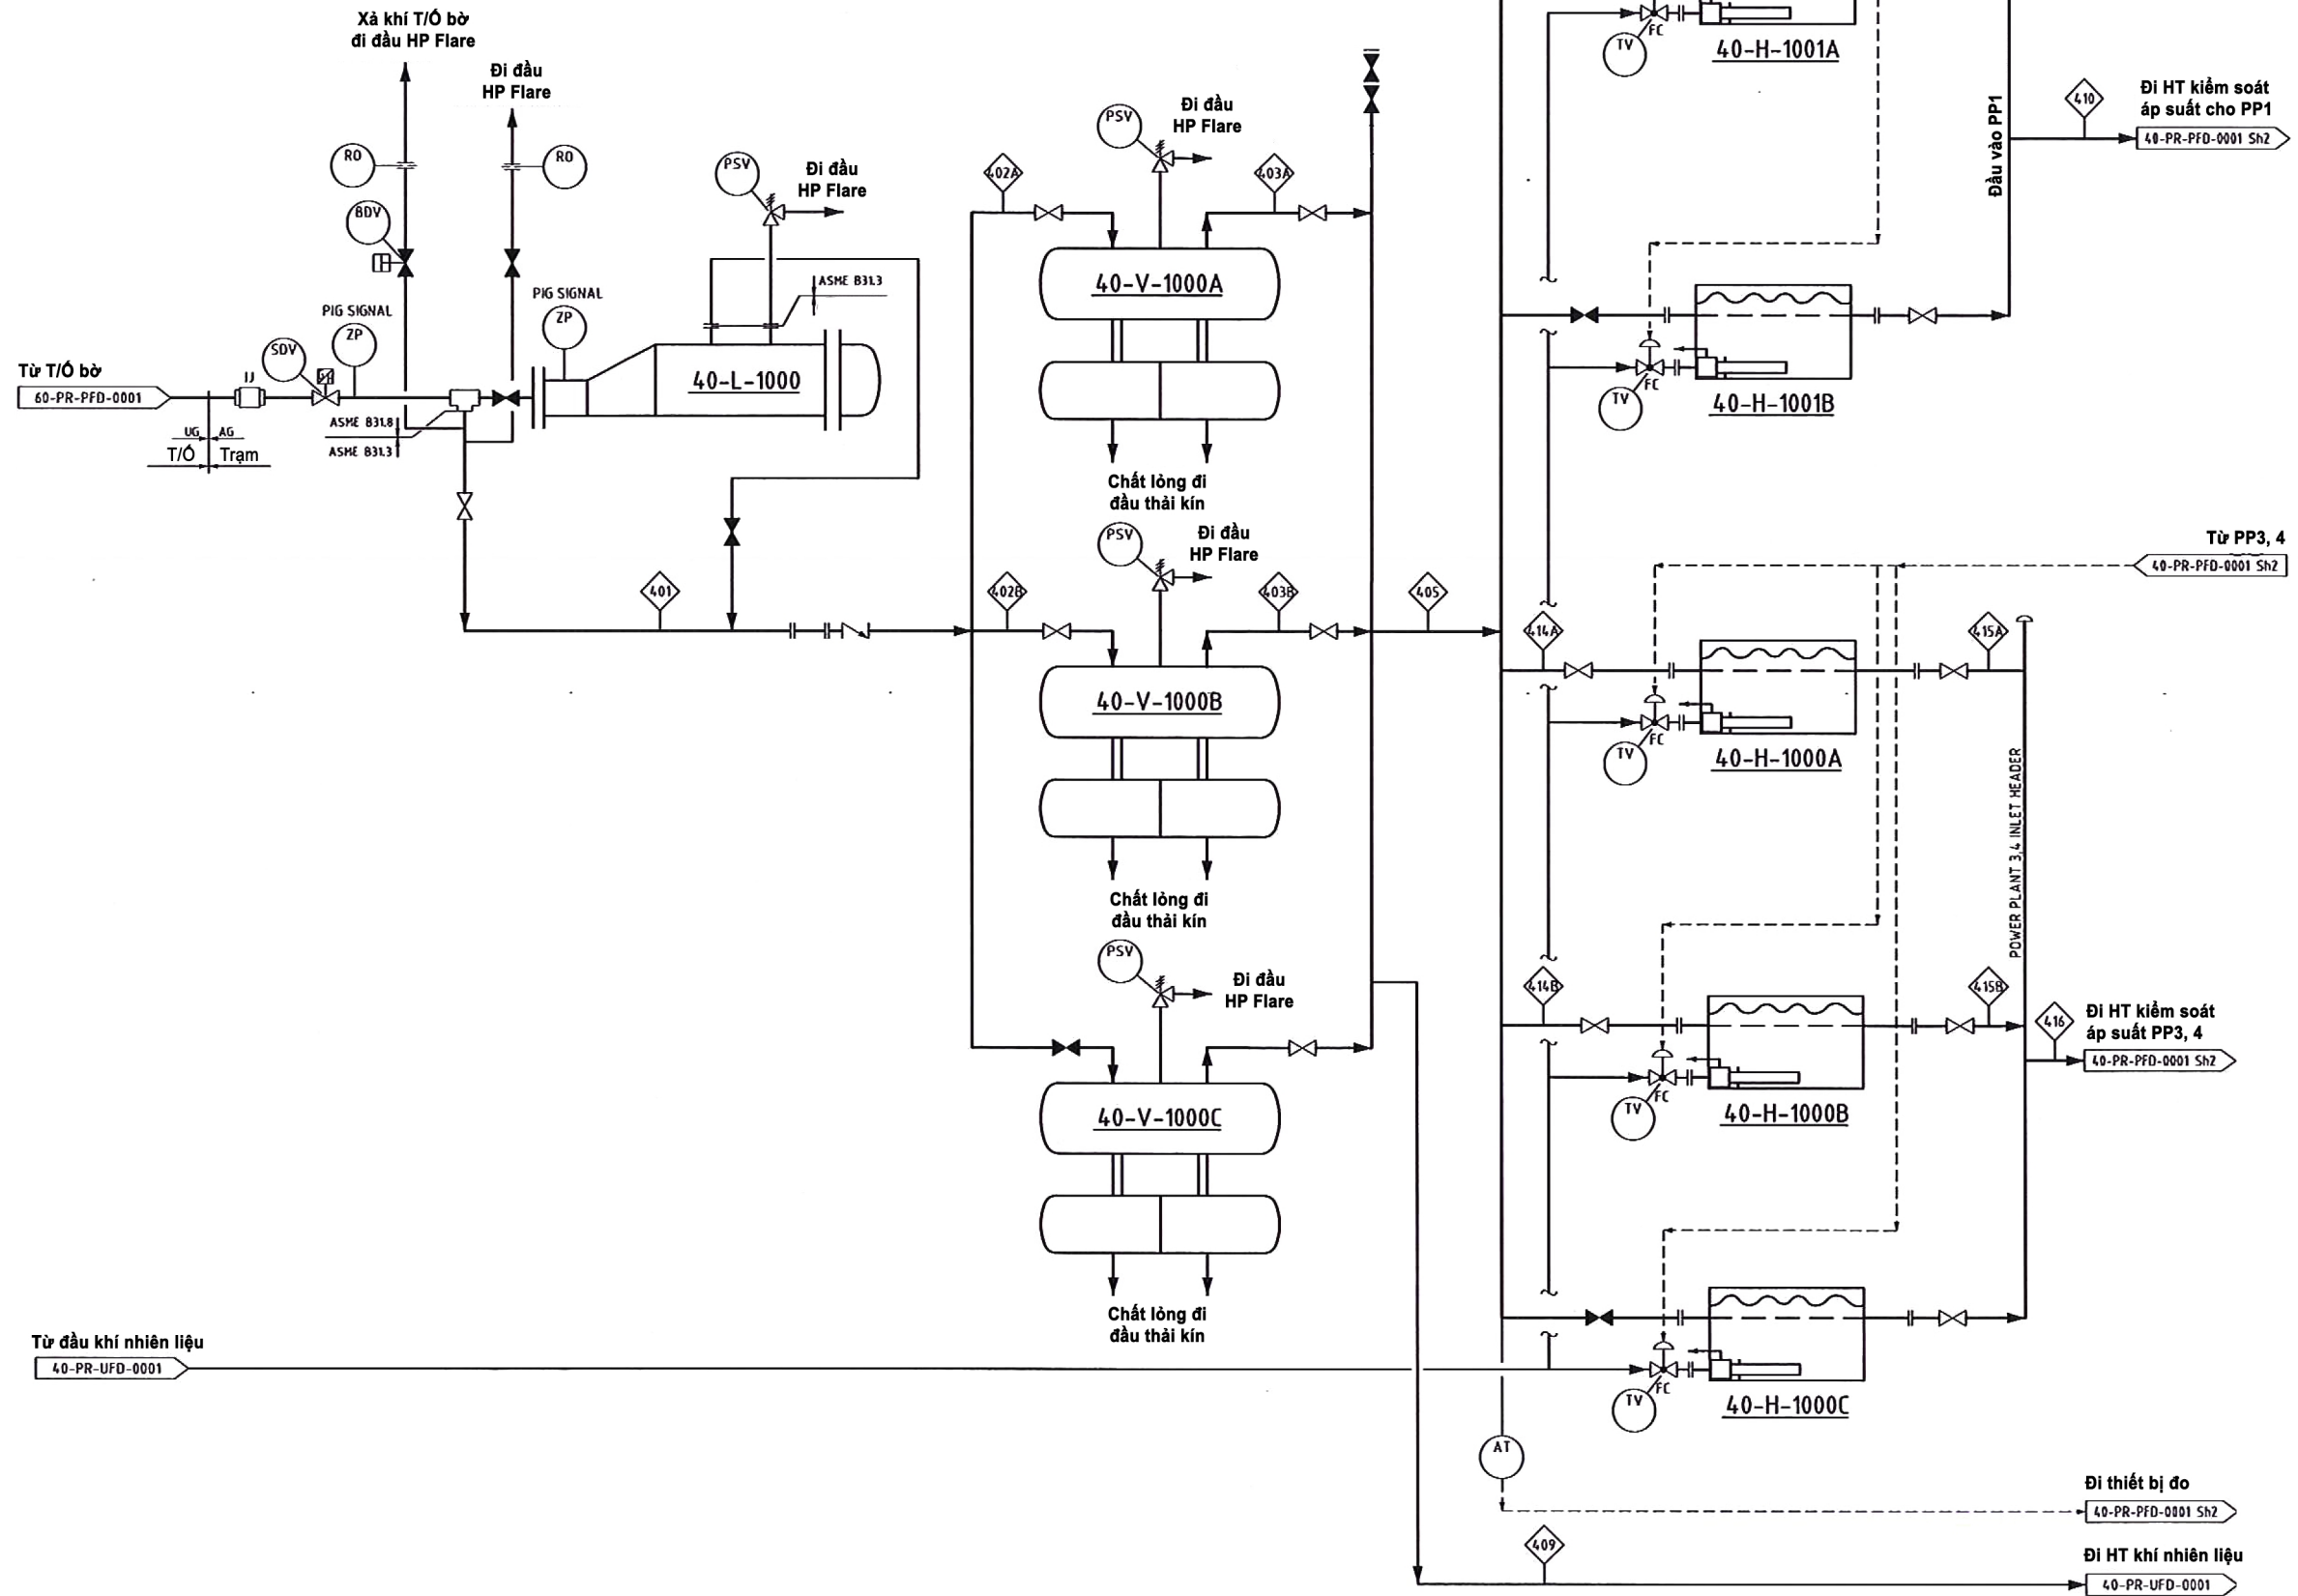

30-M-1001A/B
HT ĐO LƯỢNG
2X100%

30-M-1002A/B
HT ĐO LƯỢNG
2X100%

40-L-1000
THIẾT BỊ NHẬN THOI
1X100%

40-V-1000A/B/C
HT TÁCH LỌC
3X50%

40-H-1001A/B
HT GIA NHIỆT PP1
2X100%

40-H-1000A/B/C
HT GIA NHIỆT PP3, 4
3X50%

Đi thiết bị đo
40-PR-PFD-0001 Sh2

Đi HT khí nhiên liệu
40-PR-UFD-0001

40-M-1000A/B
T.B| ĐO LƯU LƯỢNG
2X100%

40-M-2000A/B
T.B| ĐO LƯU LƯỢNG
2X100%

40-M-3000A/B
T.B| ĐO LƯU LƯỢNG
2X100%